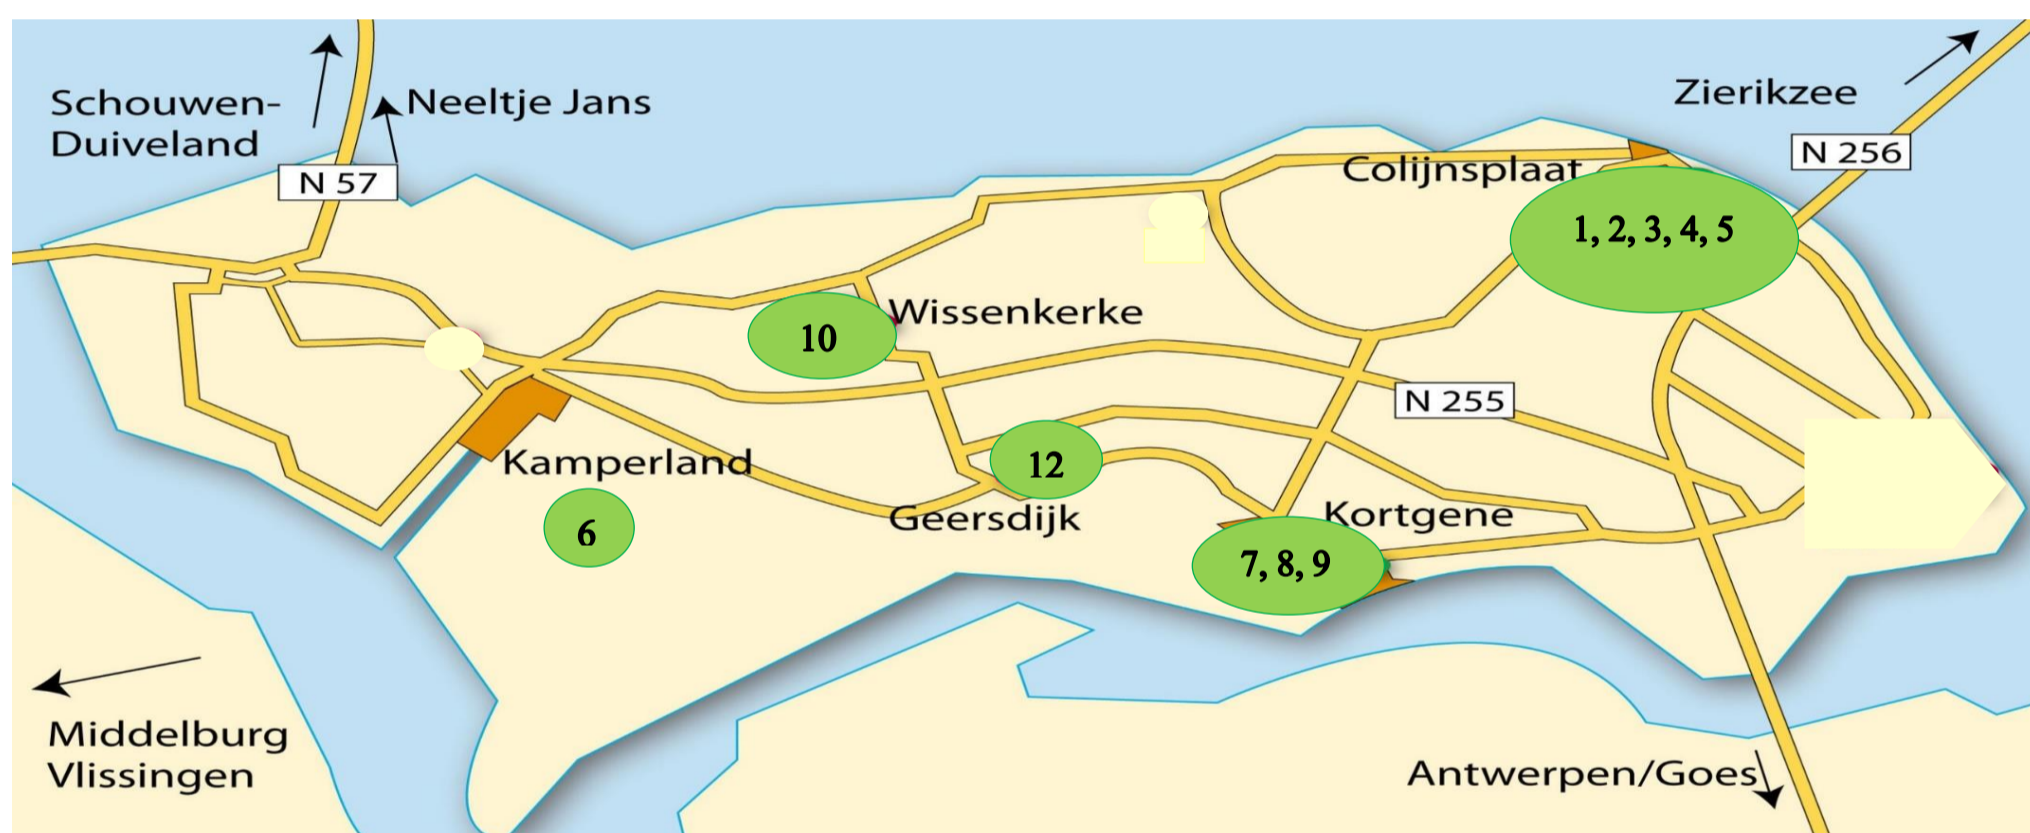

# KUNST KIJK Noord Beveland

Kerstroute waar beeldende kunstenaars op verschillende adressen, verspreid over het eindeloos eiland Noord-Beveland, exposeren. Waar u als bezoeker het werk kunt bezichtigen dan wel aankopen. Vanwege corona dient u voor ieder bezoek een afspraak te maken:

## COLIJNSPLAAT :

- 1 **Zo Maar**; Hans en Kate Hollee, Voorstraat 24  
*daar exposeert:*
  - Bert Vink;
- 2 **GalleryMaritime**; Voorstraat 45  
*daar exposeren:*
  - Ludo van Well;
  - Frida van Overbeeke;
  - Kristiane Reinhardt;
- 3 **Albert Groenheyde expositie**; Voorstraat 56
- 4 **Cees Okker en Jeanette Okker expositie**; Voorstraat 65
- 5 **Mira Peters expositie**; Beatrixstraat 6

## KAMPERLAND :

- 6 **Marjo Vingerhoed expositie**; Veerweg 42A

**KUNST KIJK N-B = GEOPEND OP AFSPRAAK IN DE PERIODE VAN 19 DECEMBER T.M. 19 JANUARI VAN 11.00 – 17.00 UUR**

## GEERSDIJK :

- 12 **Miek Brouns expositie**; Barkey Wolfstraat 18.

**BEZICHTIGING MET MONDKAPJE OP, HANDGEL GEBRUIK EN HOUD REKENING 1,5 METER AFSTAND VAN ELKAAR.**

**HET IS VOOR IEDEREEN EEN ONZEKERE TIJD. DE PERIODE VOOR BEZICHTIGING IS DAAROM UITGEBREID EN VARIABEL GEMAAKT. STERK AAN TE RADEN IS OM, VOORAFGAAND AAN BEZICHTIGING, EEN AFSPRAAK PER BEZOEKADRES TE MAKEN. U VOORKOMT DAARMEE ONBEDOELDE VERASSINGEN.**